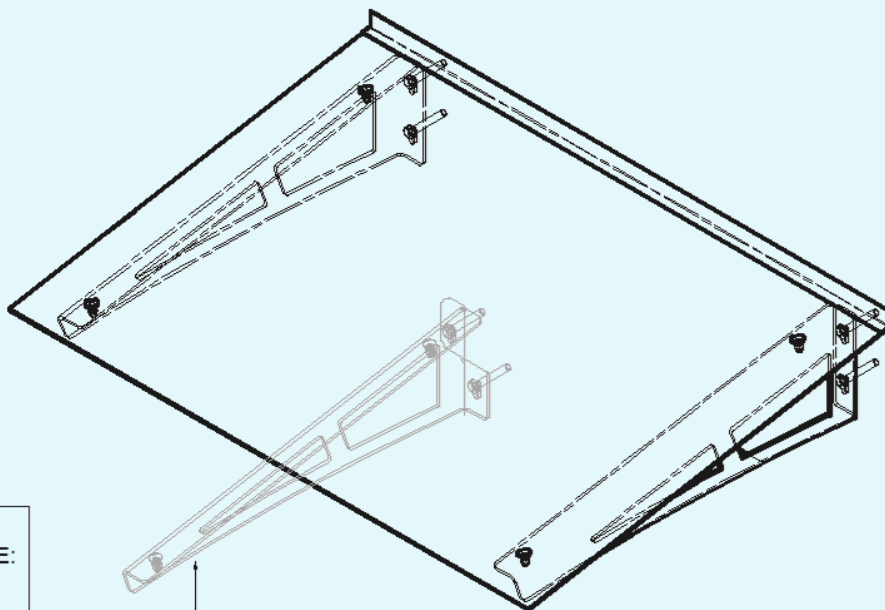

SCHEDA DI MONTAGGIO

LUNGHEZZE STANDARD
700 / 800 / 900 / 1000 / 1200

eventuale variante a mm 300
verificare la zona di fissaggio

MATERIALE DEL COSCIALE:

INOX AISI 304 - SP.30/10

COSCIALE CENTRALE DA UTILIZZARE
PER LUCI SUPERIORI DI 2 mt

RONDELLE AD OMBRELLA IN EPDM COMPLETE DI
VITE E DADO CIECO M6 IN ACCIAIO INOX

POLICARBONATO TRASPARENTE
ANTI-INVECCHIAMENTO SP. 4 mm

LAMIERINO DI COPERTURA INOX AD INCOLLARE
PER CHIUSURA TRA POLICARBONATO E PARETE