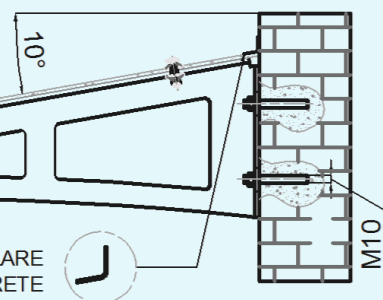

SCHEDA DI MONTAGGIO

LUNGHEZZE STANDARD
700 / 800 / 900 / 1000 / 1200

eventuale variante a mm 300
verificare la zona di fissaggio

MATERIALE DEL COSCIALE:

INOX AISI 304 - SP.30/10

COSCIALE CENTRALE DA UTILIZZARE
PER LUCI SUPERIORI DI 2 mt

RONDELLE AD OMBRELLA IN EPDM COMPLETE DI
VITE E DADO CIECO M6 IN ACCIAIO INOX

POLICARBONATO TRASPARENTE
ANTI-INVECCHIAMENTO SP. 4 mm

LAMIERINO DI COPERTURA INOX AD INCOLLARE
PER CHIUSURA TRA POLICARBONATO E PARETE