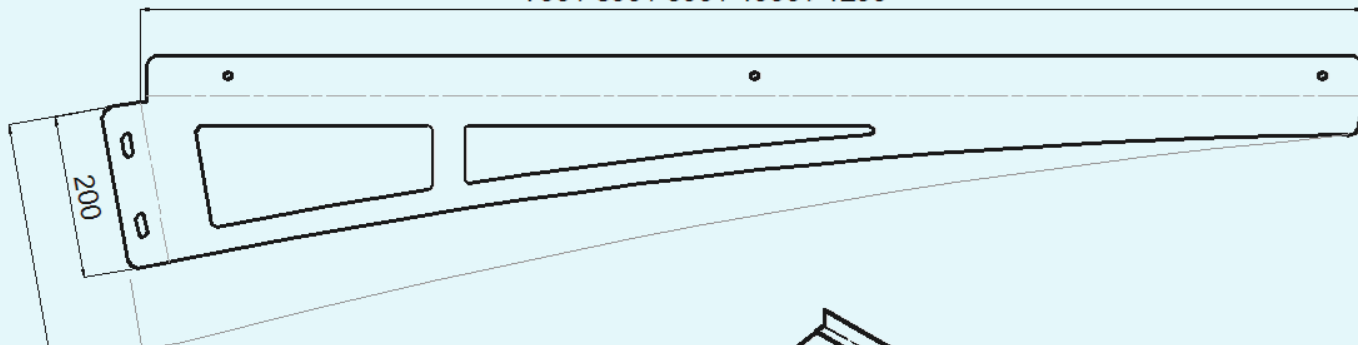

SCHEDA DI MONTAGGIO

LUNGHEZZE STANDARD
700 / 800 / 900 / 1000 / 1200

eventuale variante a mm 300
verificare la zona di fissaggio

MATERIALE DEL COSCIALE:

INOX AISI 304 - SP.30/10

COSCIALE CENTRALE DA UTILIZZARE
PER LUCI SUPERIORI DI 2 mt

RONDELLE AD OMBRELLA IN EPDM COMPLETE DI
VITE E DADO CIECO M6 IN ACCIAIO INOX

POLICARBONATO TRASPARENTE
ANTI-INVECCHIAMENTO SP. 4 mm

LAMIERINO DI COPERTURA INOX AD INCOLLARE
PER CHIUSURA TRA POLICARBONATO E PARETE